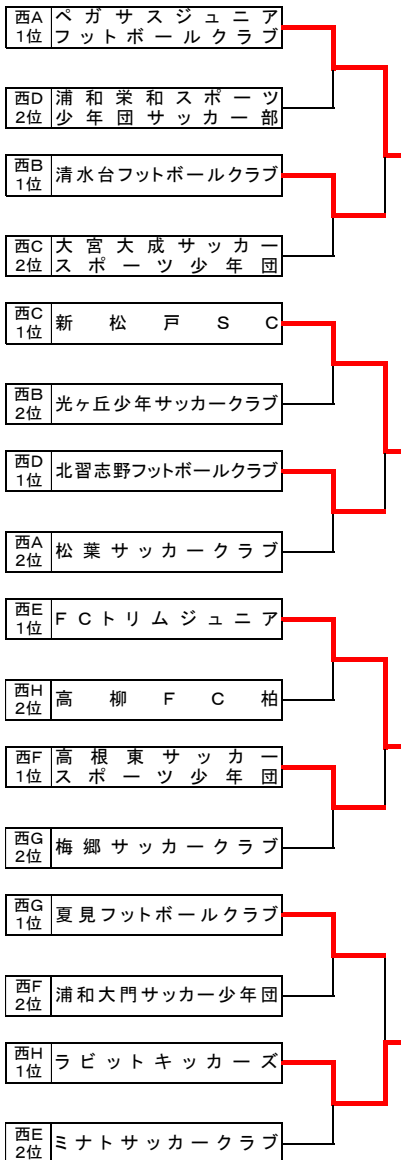

西ブロック・F(流山市スポーツフィールド)

船橋市	高根東サッカースポーツ少年団	16
さいたま市	浦和大門サッカー少年団	17
流山市	流山東部フットボールクラブ	18

西ブロック・G(野田市七光台小学校)

さいたま市	岩槻BLITZ FCスポーツ少年団	19
野田市	梅郷サッカークラブ	20
船橋市	夏見フットボールクラブ	21

西ブロック・H(柏市逆井運動場)

柏市	高柳FC柏	22
さいたま市	慈恩寺キッカーズFCスポーツ少年団	23
松戸市	ラビットキッカーズ	24

大会1日目

1月22日(日):野田市・七光台小学校
流山市・流山スポーツフィールド
松戸市・江戸川河川敷主水グラウンド
柏市・逆井運動場
試合開始 10時00分 流山会場9時00分

決勝トーナメント

大会2日目

1月28日(土)
流山市・流山スポーツフィールド
試合開始 9時00分

東ブロック

決勝トーナメント

大会2日目