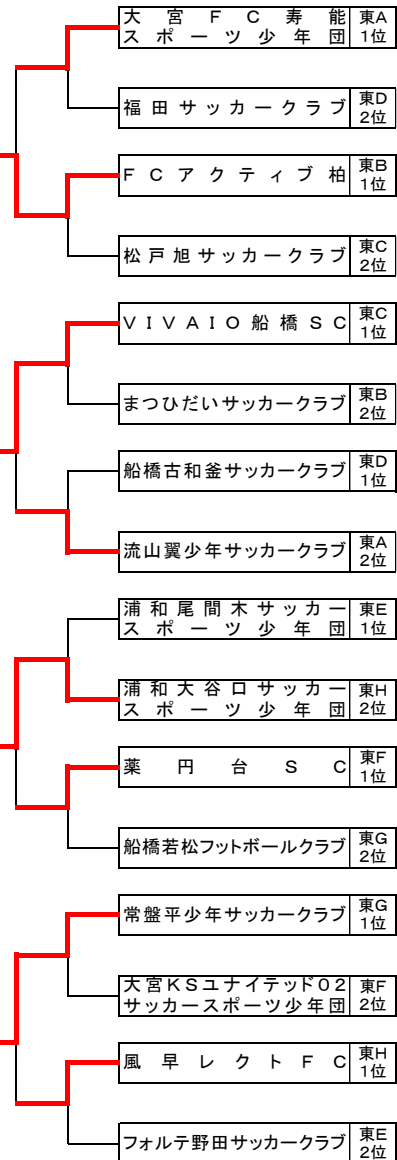

大会1日目

1月22日(日):野田市・七光台小学校
流山市・流山スポーツフィールド
松戸市・江戸川河川敷主水グラウンド
柏市・逆井運動場
試合開始 10時00分 流山会場9時00分

決勝トーナメント

大会2日目

1月28日(土)
流山市・流山スポーツフィールド
試合開始 9時00分

東ブロック

決勝トーナメント

大会2日目

1月28日(土)
流山市・流山スポーツフィールド
試合開始 9時00分

予選リーグ

東ブロック・A(流山市スポーツフィールド)

FC Lazio 鎌ヶ谷	鎌ヶ谷市	1
流山翼少年サッカークラブ	流山市	2
大宮FC寿能スポーツ少年団	さいたま市	3

東ブロック・B(柏市逆井運動場)

まつひだいサッカークラブ	松戸市	4
FCアクティブ柏	柏市	5
浦和新開サッカースポーツ少年団	さいたま市	6

東ブロック・C(松戸市江戸川河川敷主水グラウンド)