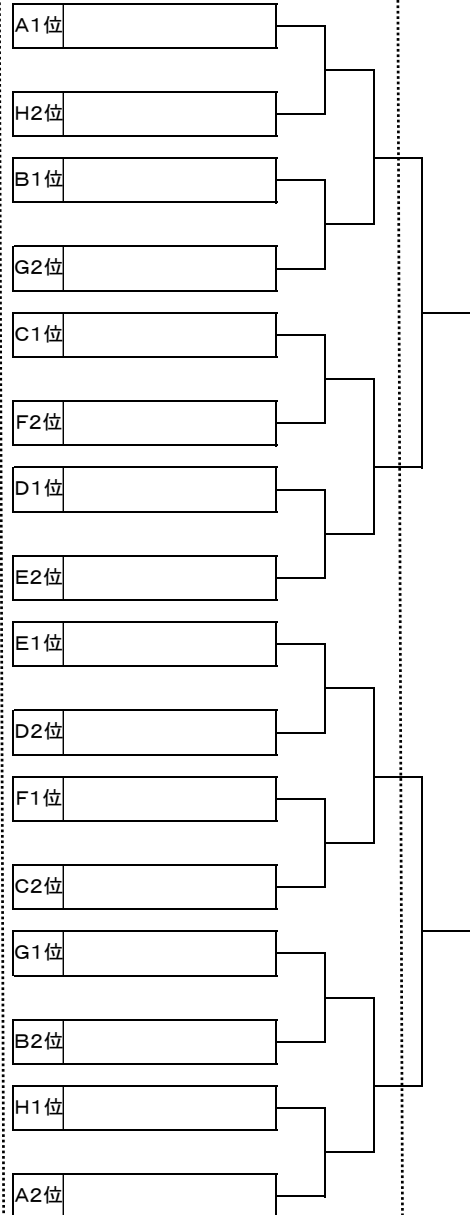

第13回東武鉄道杯本線沿線東京・埼玉少年サッカー大会組み合わせ

南ブロック

予選リーグ

A ブ ロ ック	越谷市	越谷南フットボールクラブスポーツ少年団	1
	墨田区	四吾少年フットボールクラブ	2
	久喜市	久喜本町クラブ	3
B ブ ロ ック	春日部市	豊春サッカークラブ	4
	足立区	FCオーパスワン	5
	杉戸町	杉戸西サッカースポーツ少年団	6
C ブ ロ ック	草加市	草加住吉サッカークラブ	7
	台東区	レスチジュニア	8
	春日部市	大畑サッカースポーツ少年団	9
D ブ ロ ック	羽生市	FC羽生東スポーツ少年団	10
	越谷市	川柳ジュニアフットボールクラブ	11
	墨田区	たちばな少年サッカークラブ	12
E ブ ロ ック	春日部市	上沖サッカークラブ	13
	久喜市	ForWarD FC スポーツ少年団	14
	江東区	FC深川レインボーズ	15
F ブ ロ ック	越谷市	宮本サッカースポーツ少年団	16
	足立区	クリアージュFCロッキー・レグロス	17
	宮代町	Ala Football Academy	18
G ブ ロ ック	草加市	松原フットボールクラブ	19
	久喜市	久喜東FC	20
	越谷市	越谷桜南サッカースポーツ少年団	21
H ブ ロ ック	墨田区	中川フットボールクラブ	22
	春日部市	FCベルウェーブスポーツ少年団	23
	加須市	AzuLente KAZO U-12	24

大会1日目: 1月9日(日)
越谷市・多目的グラウンド
試合開始 9時00分

決勝トーナメント

大会2日目: 1月10日(月・祝)
越谷市・多目的グラウンド
試合開始 9時00分

大会3日目: 1月23日(日)
春日部市・中野グラウンド
試合開始 9時00分

北ブロック

予選リーグ

A ブ ロ ック	FC Gois YANAKA	春日部市	1
	加須ユナイテッドFC	加須市	2
	サンチャイルドFC	台東区	3
B ブ ロ ック	砂原サッカースポーツ少年団	久喜市	4
	越谷フットボールクラブジュニア	越谷市	5
	西新井フレンドリーSC	足立区	6
C ブ ロ ック	久喜キッカーズサッカースポーツ少年団	久喜市	7
	高砂イレブンフットボールクラブ	草加市	8
	スターキッカーズ	江東区	9
D ブ ロ ック	ニ寺サッカークラブ	墨田区	10
	幸手ユナイテッドFC	幸手市	11
	春日部幸松ジュニアフットボールクラブ	春日部市	12
E ブ ロ ック	F.C. 栗橋南ウイングス	久喜市	13
	Surpriz Jr	宮代町	14
	クリアージュFCクルーゼ	足立区	15
F ブ ロ ック	大増サンライズフットボールクラブ	春日部市	16
	礼羽サッカースポーツ少年団	加須市	17
	ブルーファ이터ーズSC	台東区	18
G ブ ロ ック	杉戸倉松サッカースポーツ少年団	杉戸町	19
	すみだサッカークラブU-12業平	墨田区	20
	武里サッカークラブ	春日部市	21
H ブ ロ ック	岩瀬サッカースポーツ少年団	羽生市	22
	草加ジュニアフットボールクラブプライマリー	草加市	23
	江東FRIENDLY-SC	江東区	24

大会2日目: 1月10日(月・祝)
春日部市・谷原西グラウンド
試合開始 9時00分

大会1日目: 1月9日(日)
春日部市・中野グラウンド
試合開始 9時00分