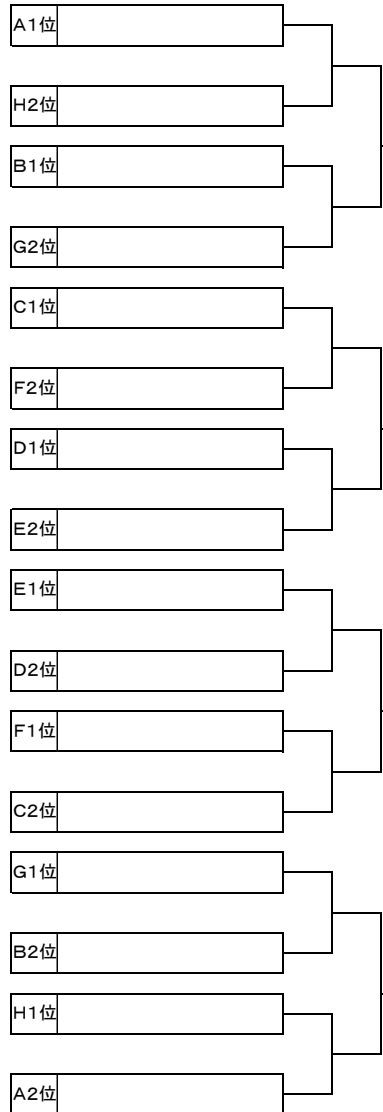

第13回東武鉄道杯本線沿線栃木・群馬少年サッカー大会組み合わせ

栃木ブロック

予選リーグ

A ブ ロ ック	栃木市	栃木ウーヴァFC	1
	佐野市	FE.アトレチコ佐野	2
	鹿沼市	KSC鹿沼	3
B ブ ロ ック	栃木市	SAKURA FOOTBALL CLUB	4
	日光市	アルゼンチンサッカークラブ日光	5
	栃木市	合戦場フットボールクラブ	6
C ブ ロ ック	栃木市	栃木ジュニオール	7
	足利市	K-WEST.FC2001	8
	壬生町	壬生FCユナイテッド	9
D ブ ロ ック	栃木市	MORRANGO栃木フットボールクラブ	10
	日光市	NIKKO SPORTS CLUB	11
	足利市	足利サッカークラブジュニア	12
E ブ ロ ック	栃木市	栃木ユナイテッド	13
	足利市	FC毛野	14
	栃木市	岩舟JFC	15
F ブ ロ ック	足利市	ジュニアパンサーズサッカークラブ	16
	鹿沼市	北押原FC	17
	栃木市	都賀クラブジュニア	18
G ブ ロ ック	栃木市	Pegasus藤岡2007	19
	鹿沼市	FCあわのレジェンド	20
	佐野市	FCSHUJAKU	21
H ブ ロ ック	栃木市	TOCHIGIKOUFC	22
	日光市	NFC	23
	栃木市	FCVALON	24

決勝トーナメント

大会1日目:1月 9日(日)
栃木ブロック 1~12 栃木市大平運動公園
13~24 栃木市渡良瀬運動公園

試合開始 9時30分

大会2日目:1月23日(日)
A1位~E2位の対戦:栃木市大平運動公園
E1位~A2位の対戦:栃木市
渡良瀬運動公園

試合開始 9時30分

大会3日目:2月12日(土)
伊勢崎市
あずまサッカースタジアム

試合開始 9時00分

群馬ブロック

予選リーグ

A ブ ロ ック	F C 九 合	太田市	1
	F C Z E A D	伊勢崎市	2
	相生FCスポーツ少年団	桐生市	3
B ブ ロ ック	F C 新 田 8 8	太田市	4
	M A S A O J r	桐生市	5
	館 林 J S C	館林市	6
C ブ ロ ック	桐生北少年サッカークラブ	桐生市	7
	邑楽サッカースクール	邑楽町	8
	I F C - b r e e d ' s	伊勢崎市	9
D ブ ロ ック	赤 堀 S C ジ ュ ニ ア	伊勢崎市	10
	太田中央小サッカー部	太田市	11
	板倉サッカークラブジュニア	板倉町	12
E ブ ロ ック	リベルティ大間々	桐生市	13
	伊勢崎広瀬JFC	伊勢崎市	14
	R s f a g a C . F	邑楽町	15
F ブ ロ ック	F C 太 田 城 西	太田市	16
	新 里 中 央 F C	桐生市	17
	明 和 F C	明和町	18
G ブ ロ ック	伊勢崎連取FC	伊勢崎市	19
	宝泉東小SSS	太田市	20
	大泉FCU-12	大泉町	21
H ブ ロ ック	天 沼 F C	桐生市	22
	ジ ラ ー フ ジ ュ ニ ア	伊勢崎市	23
	太 田 南 F C	太田市	24