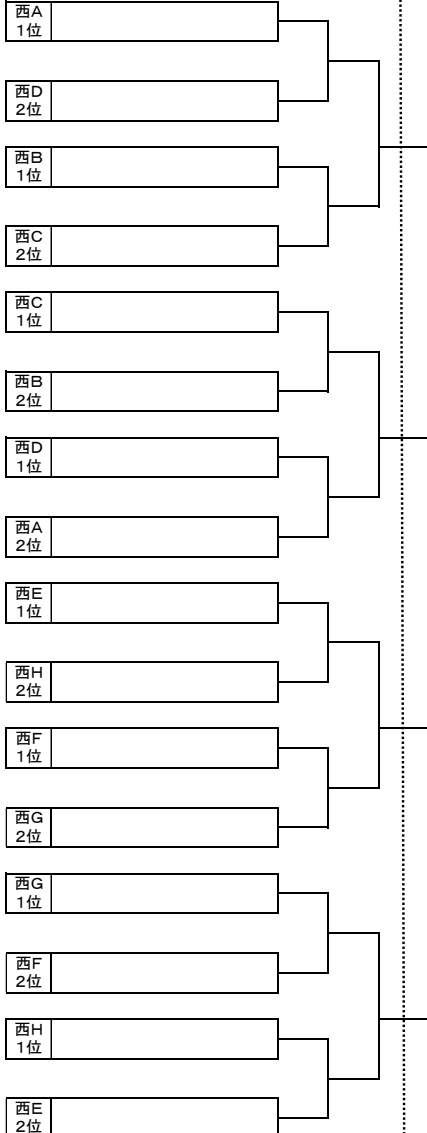

### 大会1日目

1月23日(日):野田市・利根川河川敷スポーツ公園  
 流山市・流山スポーツフィールド  
 松戸市・千駄堀多目的グラウンド  
 柏市・逆井運動場  
 試合開始 10時00分 流山会場:9時00分

### 決勝トーナメント