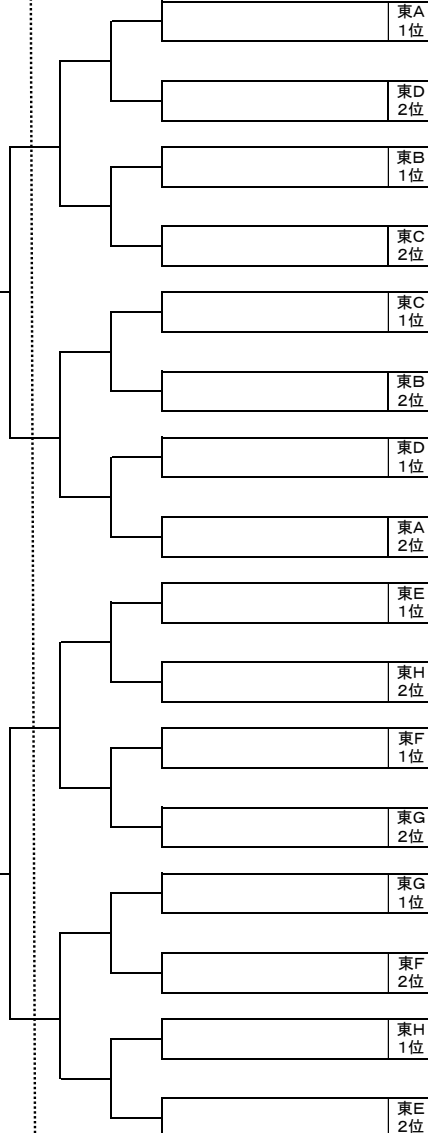

### 大会1日目

1月23日(日):野田市・利根川河川敷スポーツ公園  
 流山市・流山スポーツフィールド  
 松戸市・千駄堀多目的グラウンド  
 柏市・逆井運動場  
 試合開始 10時00分 流山会場:9時00分

船橋イレブン2002	船橋市	16
浦和尾間木サッカースポーツ少年団	さいたま市	17
流山東部フットボールクラブ	流山市	18

東ブロック・G(野田市利根川河川敷スポーツ公園B)

FORZA! 沼南	柏市	19
浦和新開サッカースポーツ少年団	さいたま市	20
エンデバーフットボールクラブ	野田市	21

東ブロック・H(柏市逆井運動場B)

中原サッカークラブ	柏市	22
与野フットボールクラブ八幡	さいたま市	23
FCALMA 松戸U-12	松戸市	24

### 決勝トーナメント