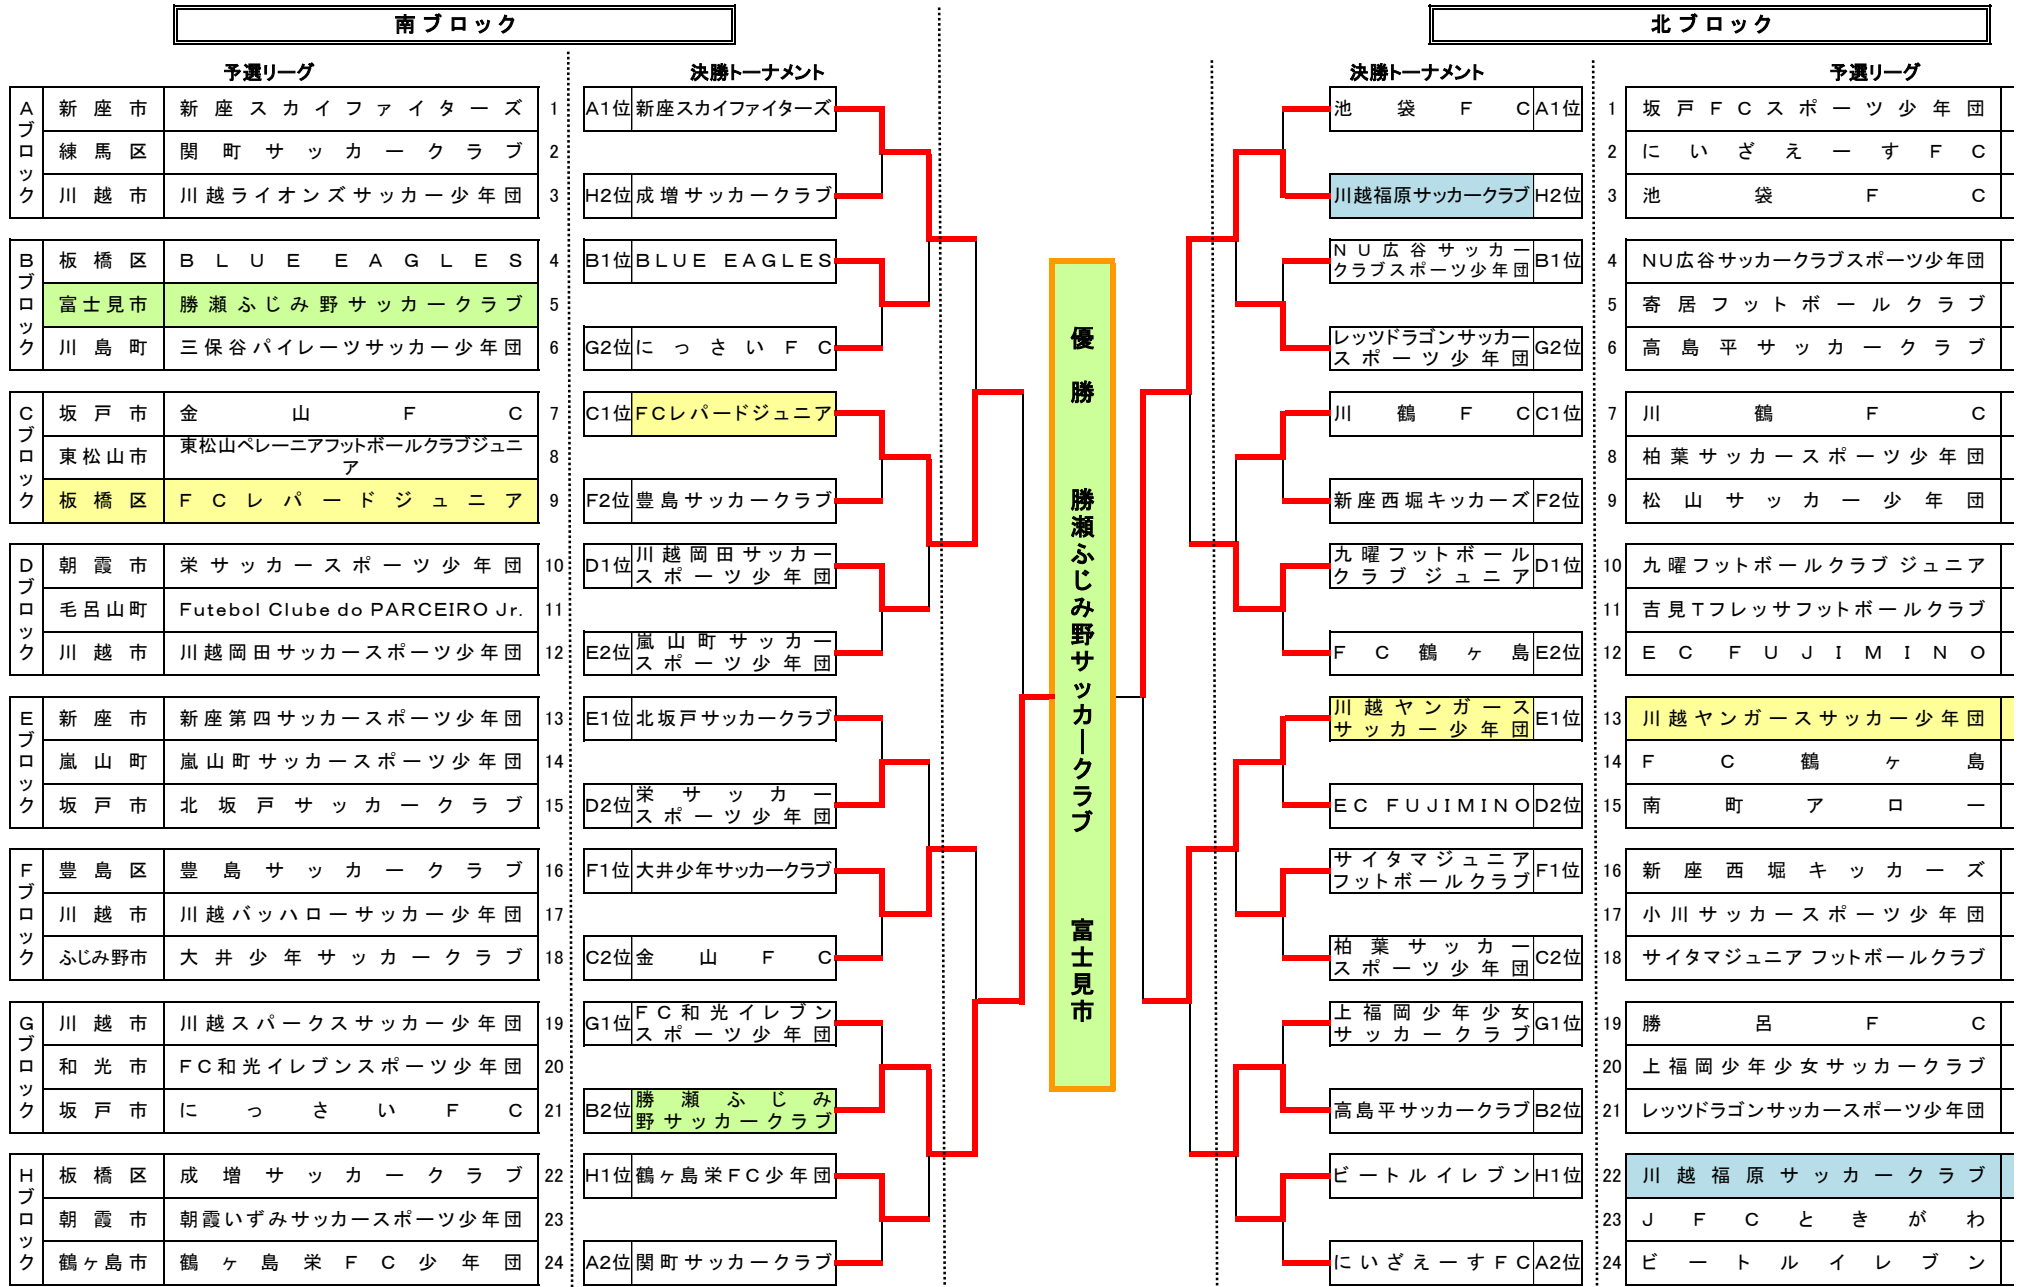

第11回東武鉄道杯東上線沿線少年サッカー大会組み合わせ

大会1日目:2月10日(日)
新座陸上競技場・多目的グラウンド
試合開始 9時00分

大会2日目:2月11日(月・祝)
新座陸上競技場
試合開始 9時00分

大会3日目:2月17日(日)
新座陸上競技場
試合開始 9時00分

大会2日目:2月11日(月・祝)
坂戸第2多目的グラウンド
試合開始 9時00分

大会1日目:2月10日(日)
坂戸第1・第2多目的グラウンド
試合開始 9時00分

坂戸市	A ブロック
新座市	
豊島区	

川越市	B ブロック
寄居町	
板橋区	

川越市	C ブロック
志木市	
東松山市	

板橋区	D ブロック
吉見町	
ふじみ野市	

川越市	E ブロック
鶴ヶ島市	
練馬区	

新座市	F ブロック
小川町	
富士見市	

坂戸市	G ブロック
ふじみ野市	
朝霞市	

川越市	H ブロック
ときがわ町	
板橋区	