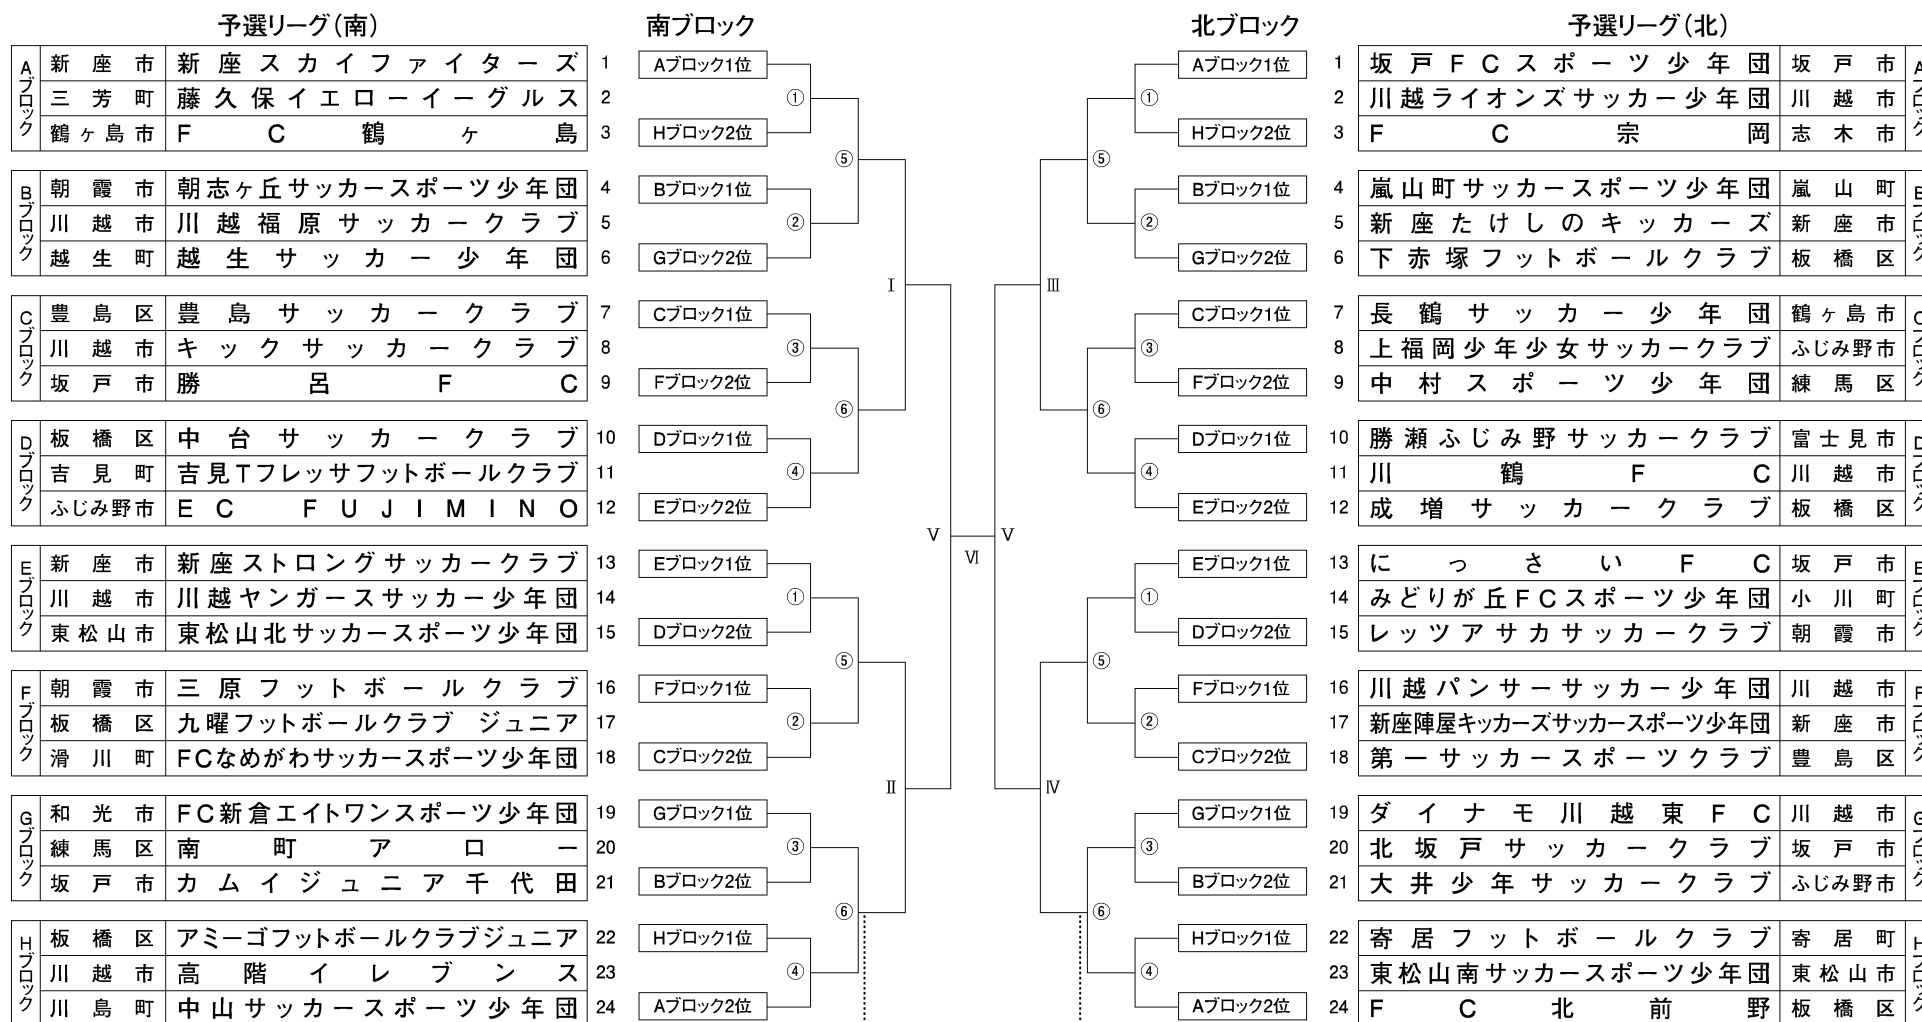

# 第10回東武鉄道杯東上線沿線少年サッカー大会組み合わせ

2月11日  
新座陸上競技場  
多目的グラウンド  
試合開始 9時00分  
会場責任者 田中

2月12日  
新座陸上競技場  
試合開始 9時00分

2月18日  
新座陸上競技場  
試合開始 9時00分

2月12日  
坂戸第1多目的グラウンド  
試合開始 9時00分

2月11日  
坂戸第1・第2多目的グラウンド  
試合開始 9時00分  
会場責任者 小淵