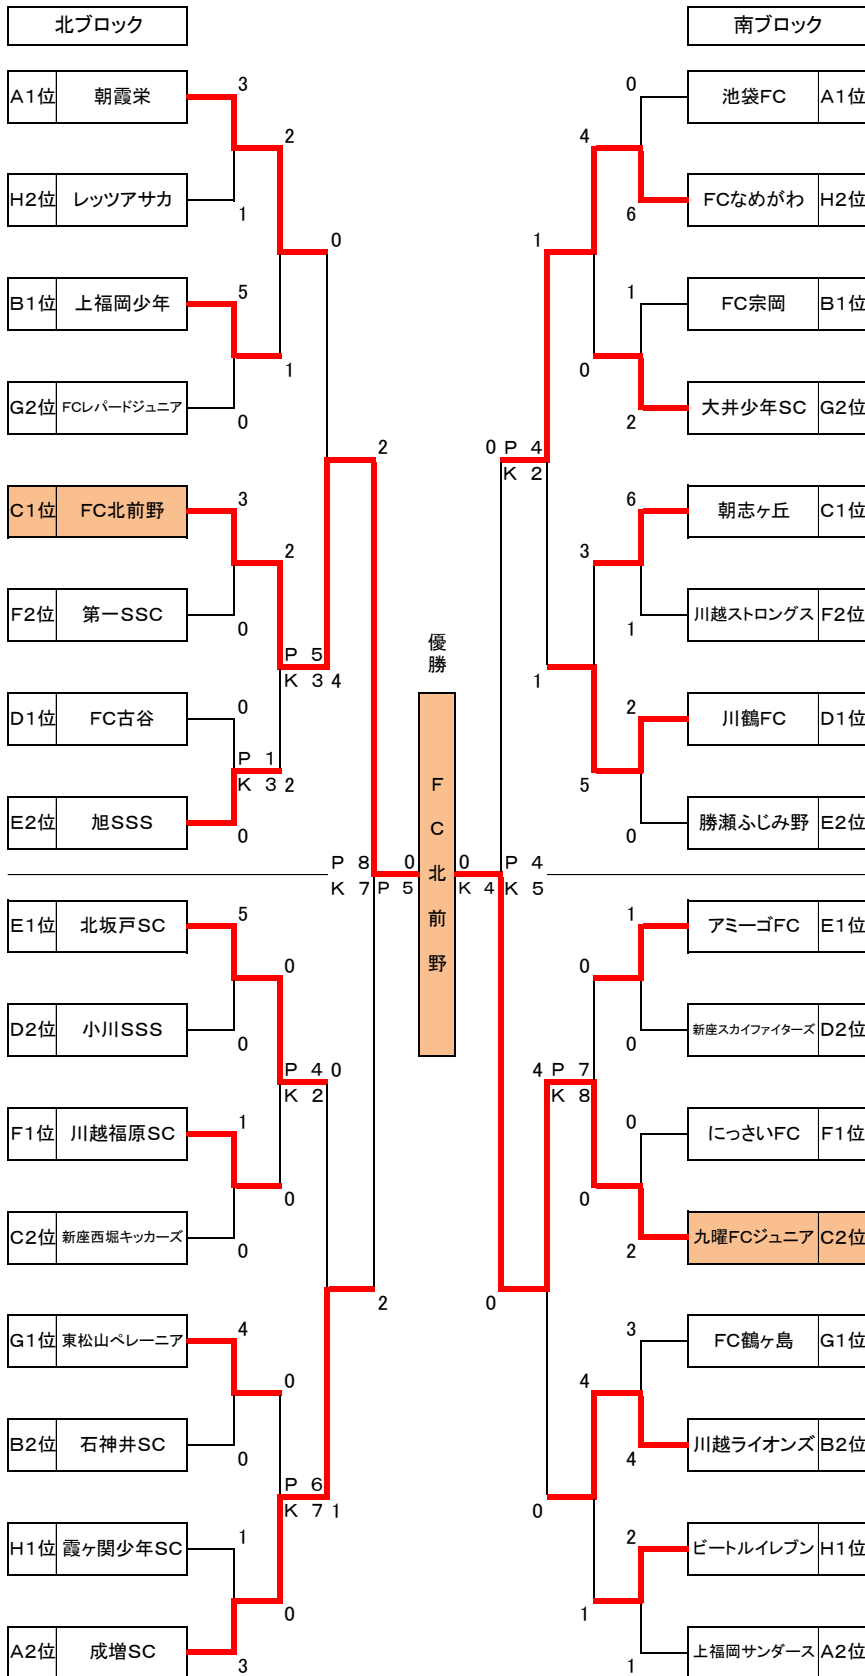

# 第7回東武鉄道杯東上沿線少年サッカー大会組み合わせ

予選リーグ(北)	
Aブロック	
1	鶴ヶ島市 鶴ヶ島サザンキッカーズ
2	朝霞市 栄サッカースポーツ少年団
3	板橋区 成増サッカークラブ
Bブロック	
4	川越市 川越ヤングースSS
5	練馬区 石神井サッカークラブ
6	ふじみ野市 上福岡少年少女SC
Cブロック	
7	坂戸市 坂戸FCスポーツ少年団
8	新座市 新座西堀キッカーズ
9	板橋区 FC北前野
Dブロック	
10	小川町 小川サッカーSS
11	毛呂山町 FCパルセイロ Jr.
12	川越市 FC古谷SS
Eブロック	
13	吉見町 吉見SMCサッカーSS
14	坂戸市 北坂戸サッカークラブ
15	ふじみ野市 旭サッカースポーツ少年団
Fブロック	
16	豊島区 第一サッカーホームソフ ユ
17	川越市 川越福原SC
18	新座市 新座ストロングSC
Gブロック	
19	東松山市 東松山ペレニアFC
20	板橋区 FCレパードジュニア
21	和光市 FC和光キッカーズ
Hブロック	
22	川越市 霞ヶ関少年サッカークラブ
23	朝霞市 レッツアサカサッカークラブ
24	坂戸市 三芳野サッカーSS

予選リーグ(南)	
Aブロック	
1	ふじみ野市 FC上福岡サンダース
2	坂戸市 勝呂FC
3	豊島区 池袋FOOTBALL CLUB
Bブロック	
4	川島町 伊草スポーツ少年団
5	川越市 川越ライオンズSS
6	志木市 FC宗岡
Cブロック	
7	板橋区 丸曜FCジュニア
8	東松山市 松山サッカー少年団
9	朝霞市 朝志ヶ丘サッカーSS
Dブロック	
10	川越市 川鶴FC
11	ときがわ町 JFCときがわ
12	新座市 新座スカイファイターズ
Eブロック	
13	寄居町 寄居フットボールクラブ2001
14	板橋区 アミーゴフットボールクラブ
15	富士見市 勝瀬ふじみ野サッカーソフ ユ
Fブロック	
16	坂戸市 にっさいFC
17	練馬区 南町アロー
18	川越市 川越ストロングSS
Gブロック	
19	新座市 新座第四サッカーSS
20	鶴ヶ島市 FC鶴ヶ島
21	ふじみ野市 大井少年サッカークラブ
Hブロック	
22	川越市 川越スパークスSS
23	滑川町 FCなめがわ
24	板橋区 ビートルイレブン

2月8日  
坂戸多目的グラウンド  
試合開始 9時00分  
会場責任者 小鮎

2月11日  
坂戸多目的グラウンド  
試合開始 9時00分

2月15日  
新座陸上競技場  
試合開始 9時00分

2月11日  
新座多目的グラウンド  
試合開始 9時00分

2月8日  
新座多目的グラウンド  
試合開始 9時00分  
会場責任者 田中