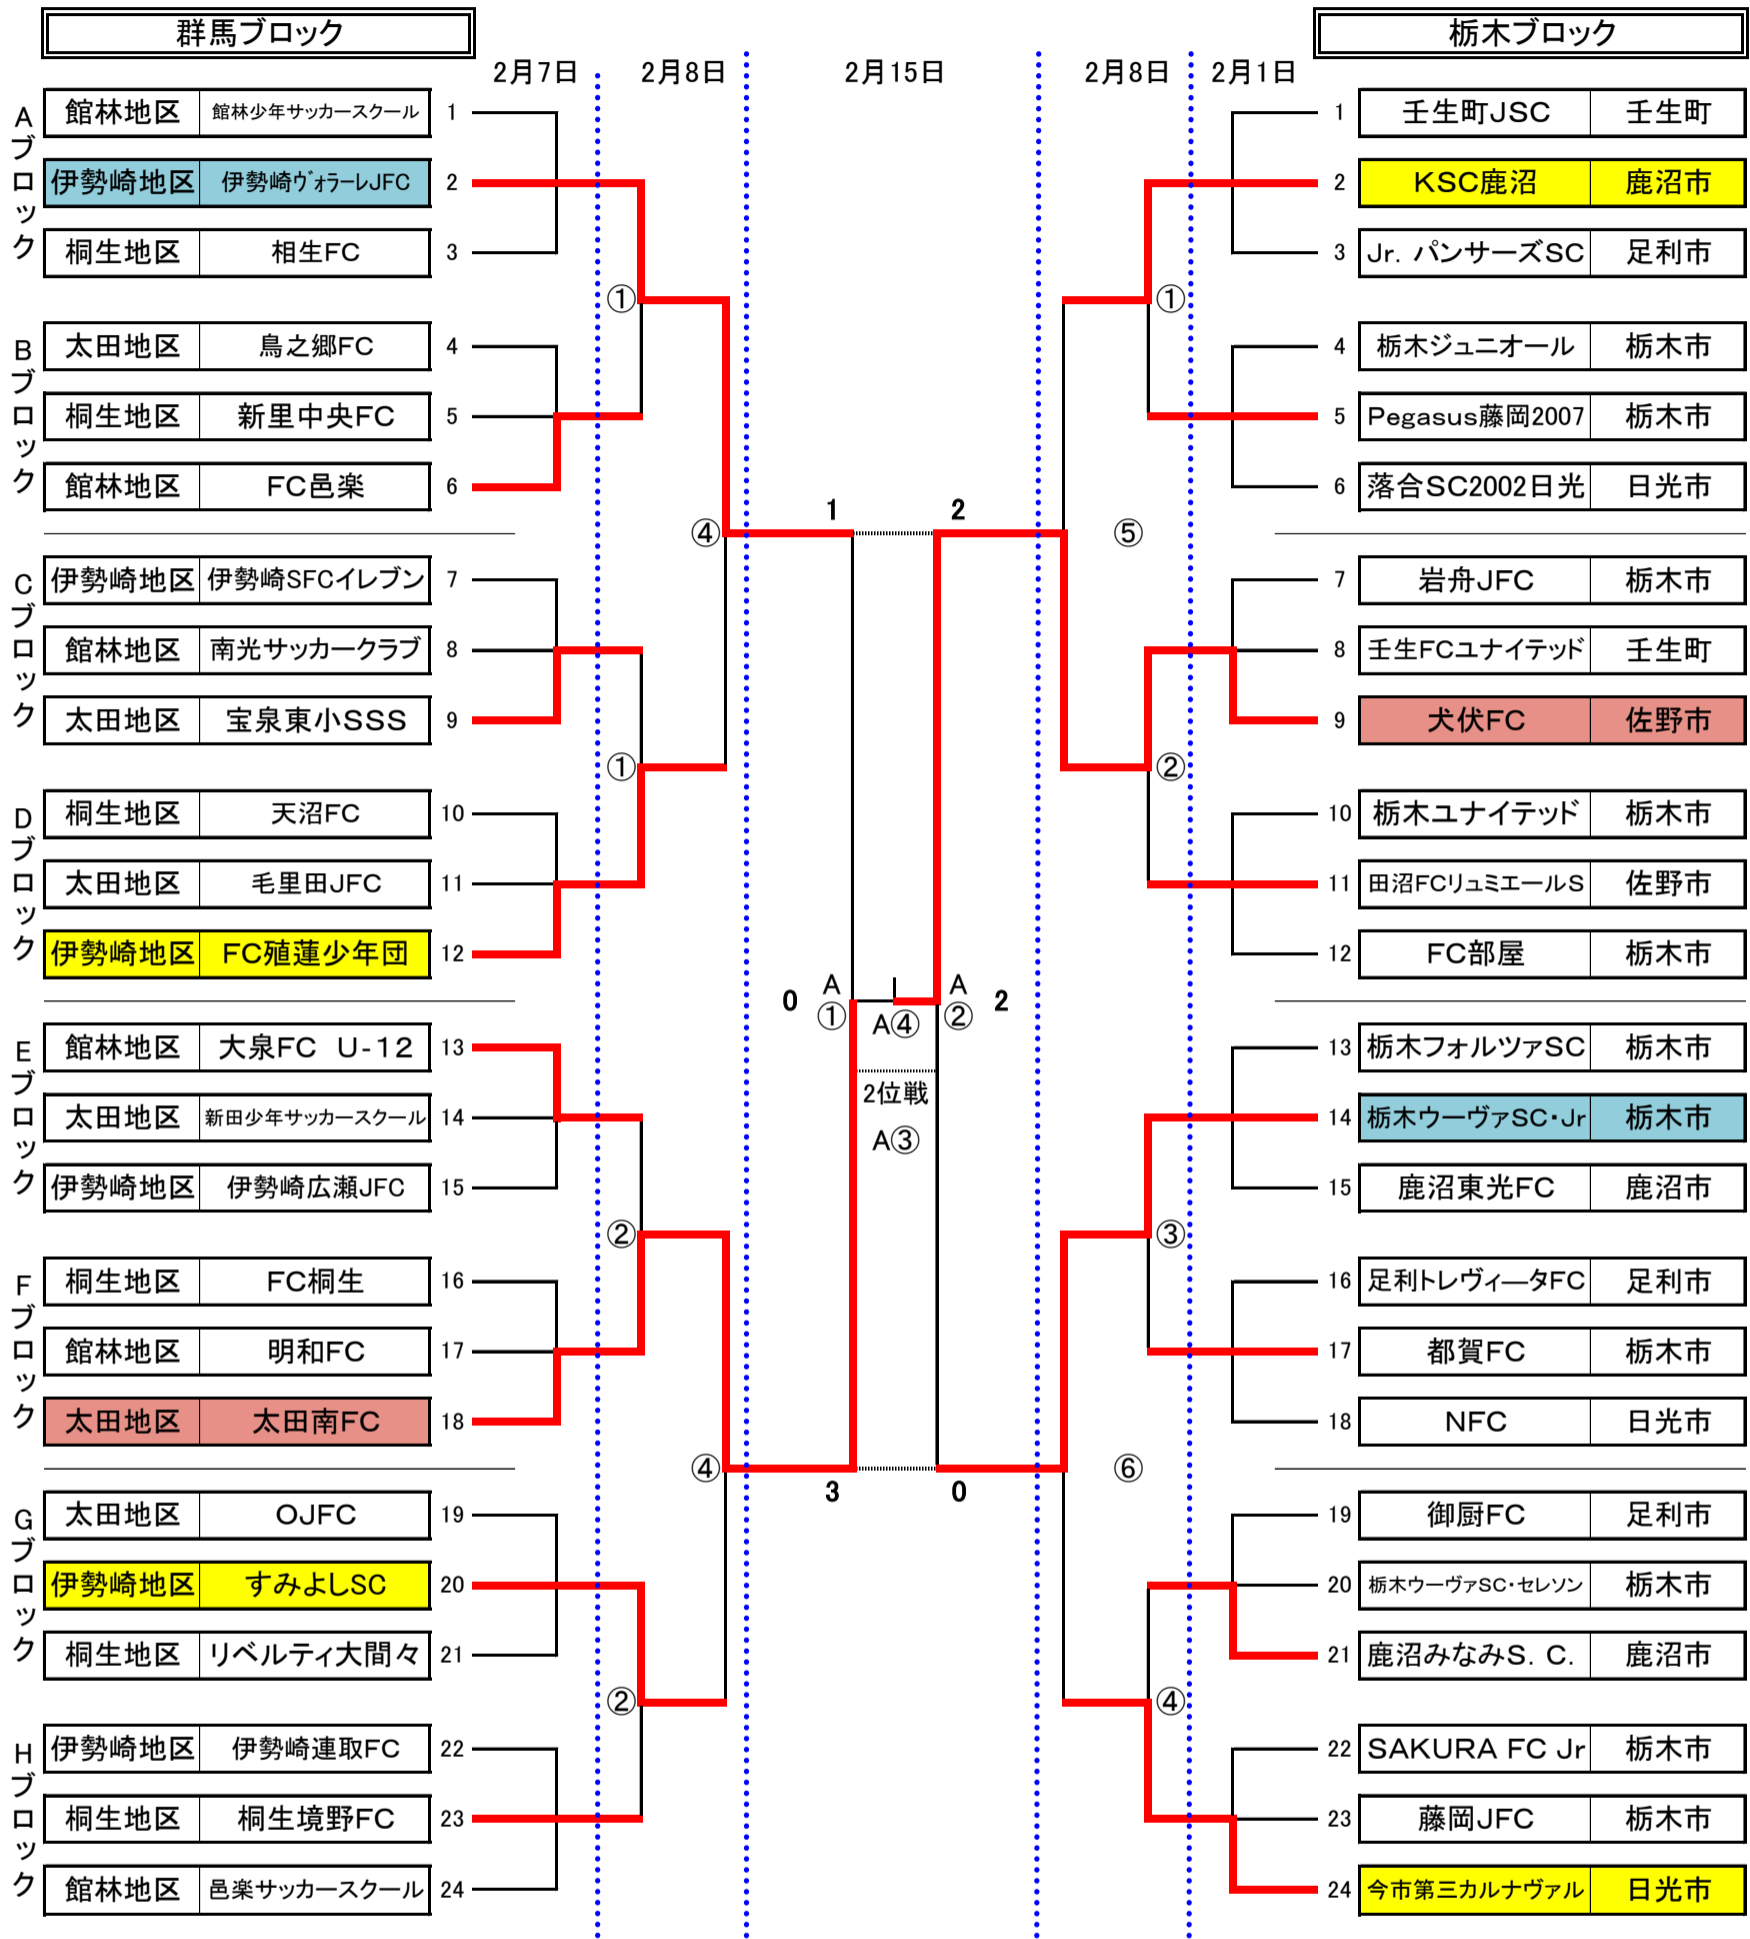

第6回東武鉄道杯本線沿線栃木・群馬少年サッカー大会組み合わせ

* 群馬・栃木の3位決定は行わない

群馬3位		VS		栃木3位	交流戦
群馬3位		VS		栃木3位	
群馬2位	伊勢崎ヴォラーレJFC	VS	栃木ウーヴァFC・Jr	栃木2位	(4-1)
群馬1位	太田南FC	VS	犬伏FC	栃木1位	(0-2)

2月7日(土)予選リーグ(A~Dブロック) 館林青少年ひろば(A, Bコート)

会場	Aコート				主	副	Bコート				主	副
① 9:00	A1	館林SSS	VS	ヴォラーレ	A2	②の試合	B1	鳥之郷	VS	新里中央	B2	②の試合
② 10:00	C1	伊勢崎SFC	VS	南光SC	C2	①の試合	D1	天沼FC	VS	毛里田	D2	①の試合
③ 11:00	A2	ヴォラーレ	VS	相生FC	A3	④の試合	B2	新里中央	VS	FC邑楽	B3	④の試合
④ 12:00	C2	南光SC	VS	宝泉東	C3	③の試合	D2	毛里田	VS	FC殖蓮	D3	③の試合
⑤ 13:00	A3	相生FC	VS	館林SSS	A1	⑥の試合	B3	FC邑楽	VS	鳥之郷	B1	⑥の試合
⑥ 14:00	C3	宝泉東	VS	伊勢崎SFC	C1	⑤の試合	D3	FC殖蓮	VS	天沼FC	D1	⑤の試合

成績

Aブロック	館林SSS	ヴォラーレ	相生FC	勝	負	引分	勝点	得失	順位
館林SSS		x0-4	O5-3	1	1	0	3	-2	2
ヴォラーレ	O4-0		O3-0	2	0	0	6	7	1
相生FC	x3-5	x0-3		0	2	0	0	-5	3

Bブロック	鳥之郷	新里中央	FC邑楽	勝	負	引分	勝点	得失	順位
鳥之郷		△0-0	x0-1	0	1	1	1	-1	2
新里中央	△0-0		x0-4	0	1	1	1	-4	3
FC邑楽	O1-0	O4-0		2	0	0	6	5	1

Cブロック	伊勢崎SFC	南光SC	宝泉東	勝	負	引分	勝点	得失	順位
伊勢崎SFC		O3-1	x0-1	1	1	0	3	1	2
南光SC	x1-3		△0-0	0	1	1	1	-2	3
宝泉東	O1-0	△0-0		1	0	1	4	1	1

Dブロック	天沼FC	毛里田	FC殖蓮	勝	負	引分	勝点	得失	順位
天沼FC		O4-3	x1-3	1	1	0	3	-1	2
毛里田	x3-4		x1-3	0	2	0	0	-3	3
FC殖蓮	O3-1	O3-1		2	0	0	6	4	1

2月7日(土)予選リーグ(E~Hブロック) 館林青少年ひろば(C, Dコート)

会場	Cコート				主	副	Dコート				主	副
① 9:00	E1	大泉U12	VS	新田少年	E2	②の試合	F1	FC桐生	VS	明和FC	F2	②の試合
② 10:00	G1	OJFC	VS	すみよし	G2	①の試合	H1	伊勢崎連取	VS	桐生境野	H2	①の試合
③ 11:00	E2	新田少年	VS	伊勢崎広瀬	E3	④の試合	F2	明和FC	VS	太田南	F3	④の試合
④ 12:00	G2	すみよし	VS	リベルティ	G3	③の試合	H2	桐生境野	VS	邑楽SS	H3	③の試合
⑤ 13:00	E3	伊勢崎広瀬	VS	大泉U12	E1	⑥の試合	F3	太田南	VS	FC桐生	F1	⑥の試合
⑥ 14:00	G3	リベルティ	VS	OJFC	G1	⑤の試合	H3	邑楽SS	VS	伊勢崎連取	H1	⑤の試合